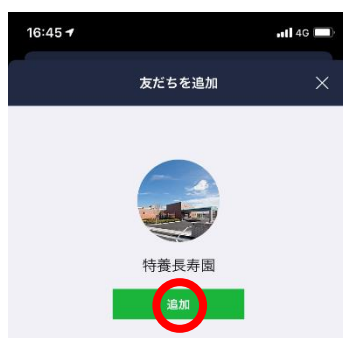

LINE アカウント友達追加方法

■以下の操作は全てご家族様側の端末で実施します。

(1)LINE アプリを起動させます

(2)ホーム画面にて友達追加ボタンを押します

①ホーム画面を選択

(3)友達追加画面で QR コードを選択します

(4)カメラで当園のQRコードを読み取ります

(5)QRコードを読み取ると当園アカウントが表示されるので追加を押します